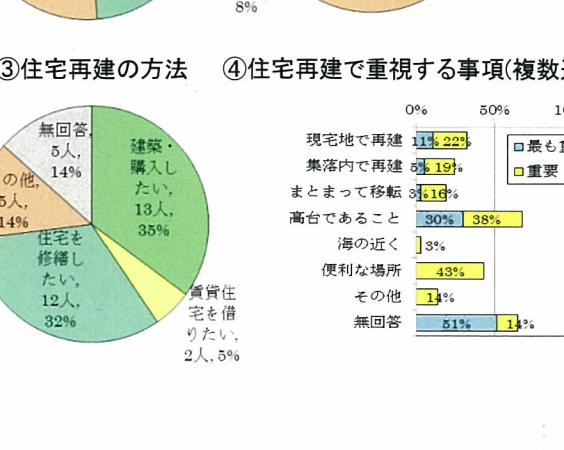

(参考資料) 被災状況と被災者アンケート

埴浜 被災者の再建意向 (N=52)

釣師 被災者の再建意向 (N=121)

中島 被災者の再建意向 (N=44)

大戸浜 被災者の再建意向 (N=76)

小川 被災者の再建意向 (N=37)

今泉 被災者の再建意向 (N=16)

新地町全体 被災者の再建意向 (N=387)

配付数	回収数	回収率
489	387	79.1%