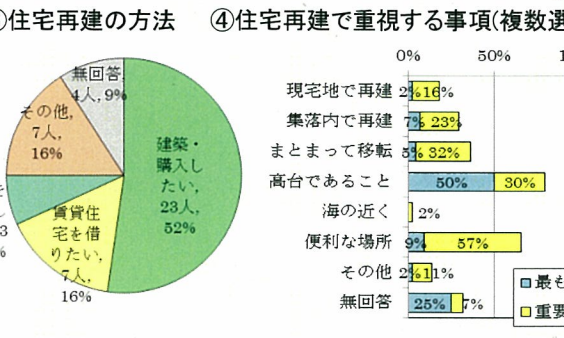

(参考資料) 被災状況と被災者アンケート

埴浜 被災者の再建意向 (N=52)

釣師 被災者の再建意向 (N=121)

中島 被災者の再建意向 (N=44)

大戸浜 被災者の再建意向 (N=76)

小川 被災者の再建意向 (N=37)

今泉 被災者の再建意向 (N=16)

新地町全体 被災者の再建意向 (N=387)

配付数	回収数	回収率
489	387	79.1%