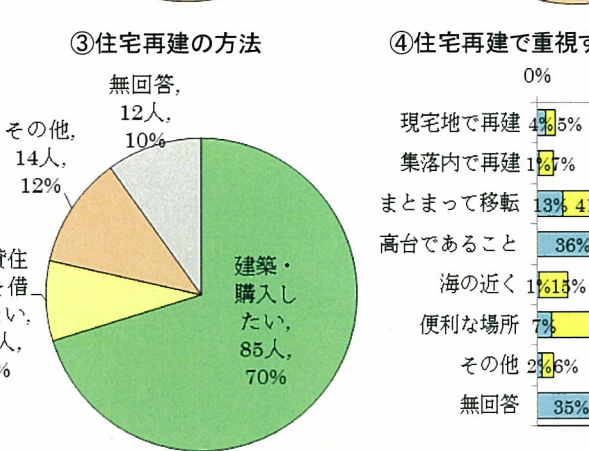

(参考資料) 被災状況と被災者アンケート

埴浜 被災者の再建意向 (N=52)

釣師 被災者の再建意向 (N=121)

中島 被災者の再建意向 (N=44)

大戸浜 被災者の再建意向 (N=76)

小川 被災者の再建意向 (N=37)

今泉 被災者の再建意向 (N=16)

新地町全体 被災者の再建意向 (N=387)

配付数	回収数	回収率
489	387	79.1%