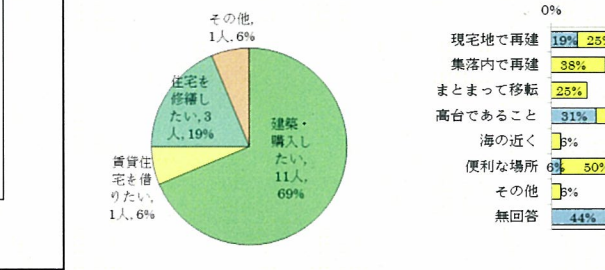

(参考資料) 被災状況と被災者アンケート

埴浜 被災者の再建意向 (N=52)

釣師 被災者の再建意向 (N=121)

中島 被災者の再建意向 (N=44)

大戸浜 被災者の再建意向 (N=76)

小川 被災者の再建意向 (N=37)

今泉 被災者の再建意向 (N=16)

新地町全体 被災者の再建意向 (N=387)

配付数	回収数	回収率
489	387	79.1%