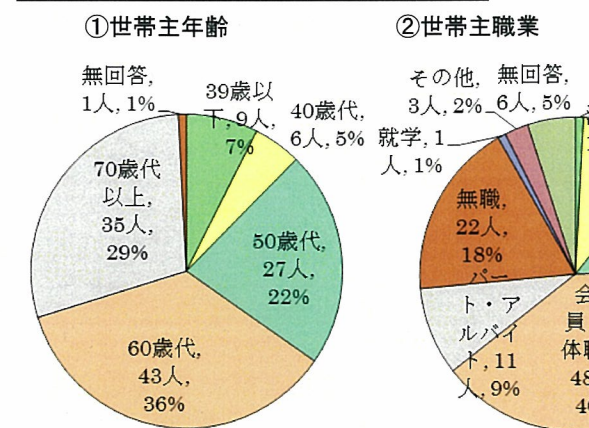

(参考資料) 被災状況と被災者アンケート

埴浜 被災者の再建意向 (N=52)

釣師 被災者の再建意向 (N=121)

中島 被災者の再建意向 (N=44)

大戸浜 被災者の再建意向 (N=76)

小川 被災者の再建意向 (N=37)

今泉 被災者の再建意向 (N=16)

新地町全体 被災者の再建意向 (N=387)

配付数	回収数	回収率
489	387	79.1%