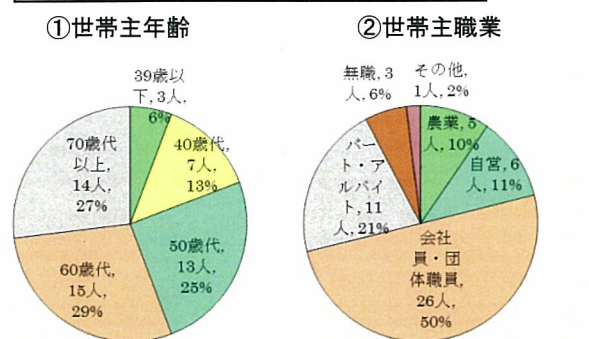

(参考資料) 被災状況と被災者アンケート

埴浜 被災者の再建意向 (N=52)

釣師 被災者の再建意向 (N=121)

中島 被災者の再建意向 (N=44)

大戸浜 被災者の再建意向 (N=76)

小川 被災者の再建意向 (N=37)

今泉 被災者の再建意向 (N=16)

新地町全体 被災者の再建意向 (N=387)

配付数	回収数	回収率
489	387	79.1%