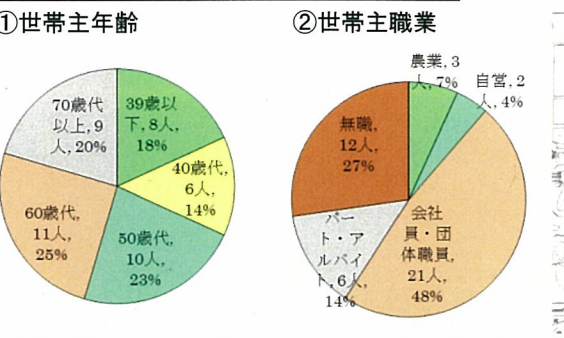

(参考資料) 被災状況と被災者アンケート

埴浜 被災者の再建意向 (N=52)

釣師 被災者の再建意向 (N=121)

中島 被災者の再建意向 (N=44)

大戸浜 被災者の再建意向 (N=76)

小川 被災者の再建意向 (N=37)

今泉 被災者の再建意向 (N=16)

新地町全体 被災者の再建意向 (N=387)

配付数	回収数	回収率
489	387	79.1%