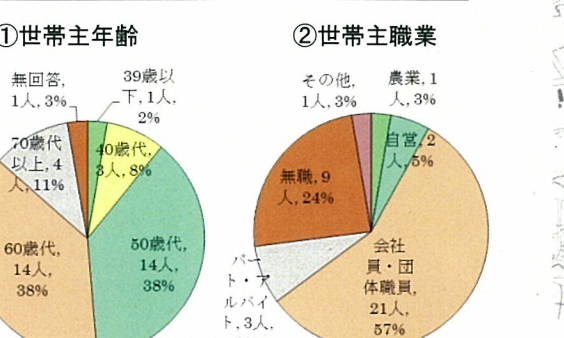

(参考資料) 被災状況と被災者アンケート

埴浜 被災者の再建意向 (N=52)

釣師 被災者の再建意向 (N=121)

中島 被災者の再建意向 (N=44)

大戸浜 被災者の再建意向 (N=76)

小川 被災者の再建意向 (N=37)

今泉 被災者の再建意向 (N=16)

新地町全体 被災者の再建意向 (N=387)

配付数	回収数	回収率
489	387	79.1%