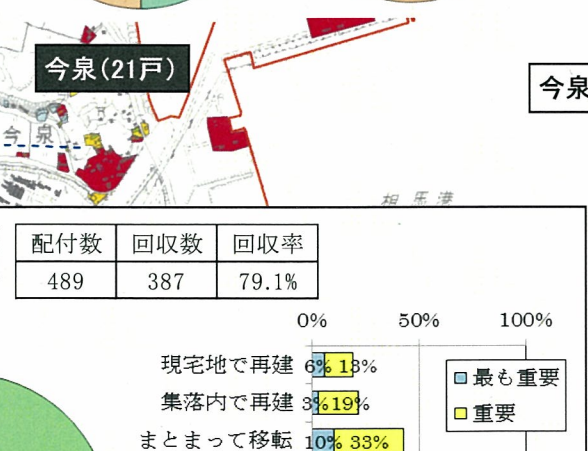

(参考資料) 被災状況と被災者アンケート

埴浜 被災者の再建意向 (N=52)

釣師 被災者の再建意向 (N=121)

中島 被災者の再建意向 (N=44)

大戸浜 被災者の再建意向 (N=76)

小川 被災者の再建意向 (N=37)

今泉 被災者の再建意向 (N=16)

新地町全体 被災者の再建意向 (N=387)