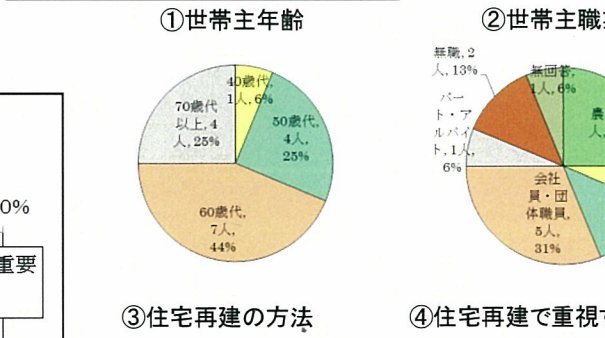

(参考資料) 被災状況と被災者アンケート

埴浜 被災者の再建意向 (N=52)

釣師 被災者の再建意向 (N=121)

中島 被災者の再建意向 (N=44)

大戸浜 被災者の再建意向 (N=76)

小川 被災者の再建意向 (N=37)

今泉 被災者の再建意向 (N=16)

新地町全体 被災者の再建意向 (N=387)

配付数	回収数	回収率
489	387	79.1%