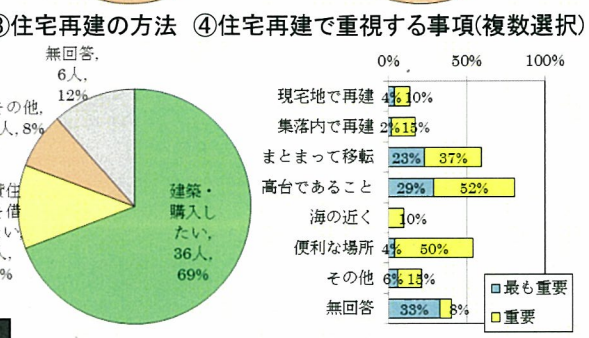

(参考資料) 被災状況と被災者アンケート

埴浜 被災者の再建意向 (N=52)

釣師 被災者の再建意向 (N=121)

中島 被災者の再建意向 (N=44)

大戸浜 被災者の再建意向 (N=76)

小川 被災者の再建意向 (N=37)

今泉 被災者の再建意向 (N=16)

新地町全体 被災者の再建意向 (N=387)

配付数	回収数	回収率
489	387	79.1%