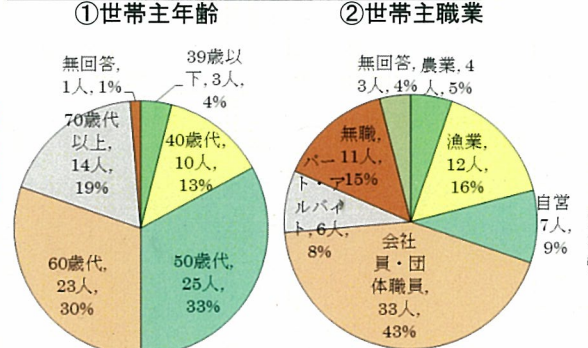

(参考資料) 被災状況と被災者アンケート

埴浜 被災者の再建意向 (N=52)

釣師 被災者の再建意向 (N=121)

中島 被災者の再建意向 (N=44)

大戸浜 被災者の再建意向 (N=76)

小川 被災者の再建意向 (N=37)

今泉 被災者の再建意向 (N=16)

新地町全体 被災者の再建意向 (N=387)

配付数	回収数	回収率
489	387	79.1%