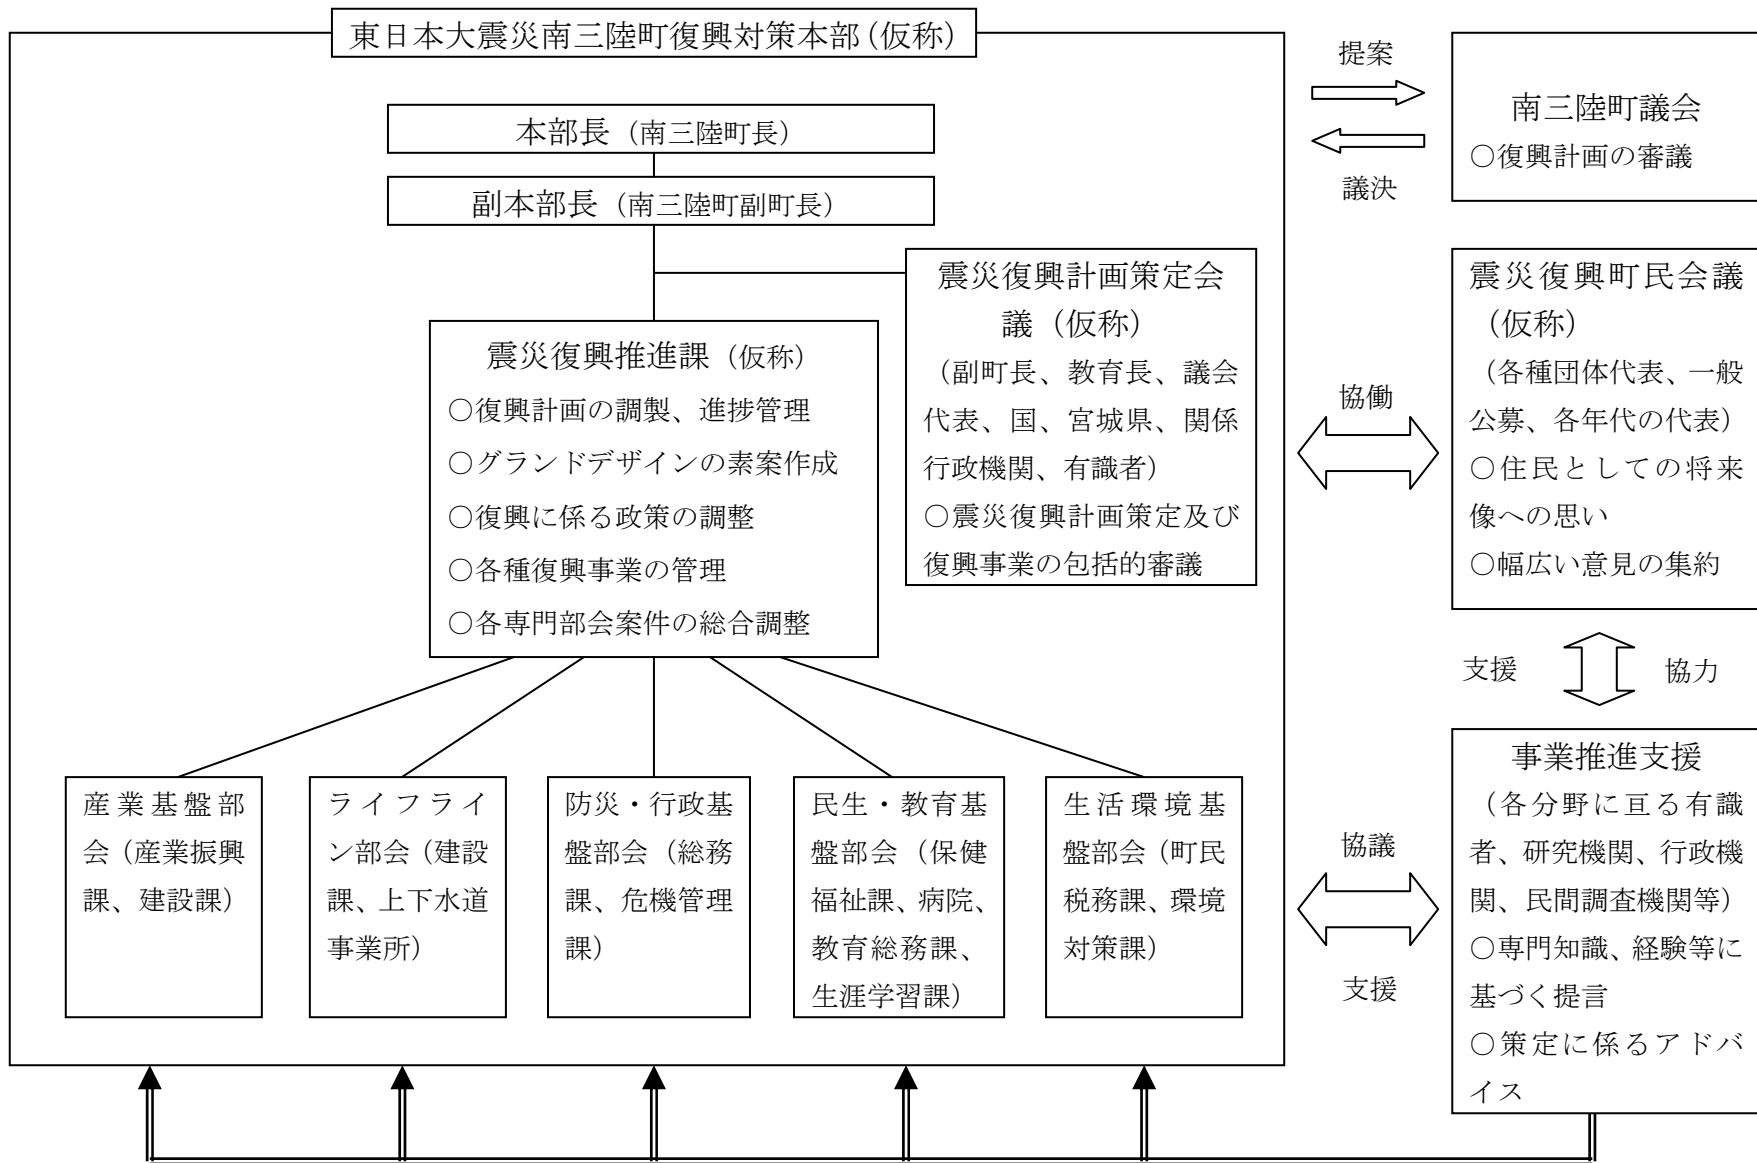

東日本大震災南三陸町復興対策本部体制図（案）

●南三陸町震災復興計画策定会議委員

(五十音順)

	所属・役職	氏名	摘要
1	宮城大学 事業構想学部長	おおいずみかずぬき 大 泉 一 貫	
2	(財) 漁港漁場漁村技術研究所 調査役	おおつかこうじ 大 塚 浩 二	
3	東北大学 名誉教授	おおはしひでし 大 橋 英 寿	
4	東北大学大学院工学研究科附属災害制御研究センター 准教授	こしむらしゅんいち 越 村 俊 一	
5	阪神・淡路大震災記念 人と防災未来センター 上級研究員	なかばやしいつき 中 林 一 樹	明治大学大学院 特任教授
6	東北大学大学院情報科学研究科 准教授	ひらのかつや 平 野 勝 也	
7	(財) 地域環境戦略研究機関 国際生態学センター長	みやわきあきら 宮 脇 昭	横浜国立大学 名誉教授
8	国土交通省 東北地方整備局 仙台河川国道事務所長	かわさきひろみ 川 崎 博 巳	
9	宮城県土木部 次長 (技術担当)	えんどうしんや 遠 藤 信 哉	

●南三陸町

	所属・役職	氏名	摘要
1	南三陸町長	さとうじん 佐 藤 仁	
2	南三陸町副町長	えんどうけんじ 遠 藤 健 治	
3	南三陸町議会議長	ごとうせいき 後 藤 清 喜	
4	南三陸町議会 東日本大震災対策特別委員会委員長	さいじょうえいふく 西 條 栄 福	
5	南三陸町復興対策本部 産業基盤部会長 産業振興課長	さとうとおる 佐 藤 通	
6	南三陸町復興対策本部 ライフライン部会長 建設課長	さいじょうあきら 西 城 彰	
7	南三陸町復興対策本部 防災・行政基盤部会長 総務課長	さとうとくのり 佐 藤 徳 憲	
8	南三陸町復興対策本部 民生・教育基盤部会長 保健福祉課長	さいちあきひろ 最 知 明 広	
9	南三陸町復興対策本部 生活環境基盤部会長 環境対策課長	ちばはるとし 千 葉 晴 敏	